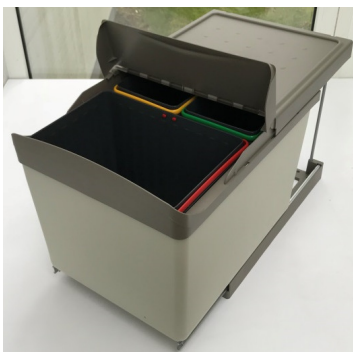

283SG Affaldssystem i grå
2 stk. 7,5L spande i grå plast
låget åbnes automatisk
D380 x H360 x B230 mm.
(Foto af hvid model)

282S Affaldssystem i aluminium
1 stk. 16L spand i grå plast
låget åbnes automatisk
D380 x H360 x B230 mm.

222S Affaldssystem i grå
2 stk. 14L spande i grå plast
Fuldudtræk + låget åbnes automatisk
D450 x H400 x B255 mm.

260S Affaldssystem i aluminium
2 stk. 14L spande i grå plast
låget åbnes fuldautomatisk
D440 x H420 x B267 mm.

274S Affaldssystem i rustfrit stål
1 stk. 13L spand
monteres på køkkenlåge
låget åbnes fuldautomatisk
D277 x H355 x B277 mm.

202G Affaldssystem i grå
2 stk. 7,5L spande i grå plast
monteres på køkkenlåge
låget åbnes automatisk
D353 x H333 x B230 mm.

202INOX Affaldssystem i rustfrit stål
2 stk. 7,5L spande i grå plast
monteres på køkkenlåge
låget åbnes automatisk
D353 x H333 x B230 mm.

517GREY Affaldssystem i grå
1 stk. 16 L + 2 stk. 7,5L spande i grå plast
monteres i bunden af køkkenskabet
låget åbnes automatisk
D475 x H372 x B343 mm.