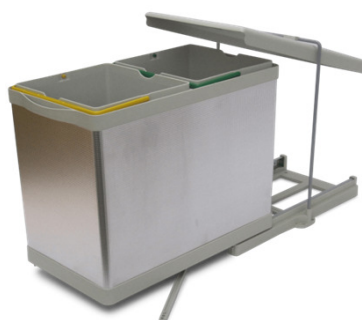

AFFALDSSYSTEMER FRA CHR. JØRGENSEN 2018

Moderne design i en høj kvalitet til konkurrencedygtige priser. Lagerføres og kan leveres i dag.

280SG Affaldssystem i grå
1 stk. 16L spand i grå plast
låget åbnes automatisk
D380 x H360 x B230 mm.

283SG Affaldssystem i grå
2 stk. 7,5L spande i grå plast
låget åbnes automatisk
D380 x H360 x B230 mm.
(Foto af hvid model)

282S Affaldssystem i aluminium
1 stk. 16L spand i grå plast
låget åbnes automatisk
D380 x H360 x B230 mm.

222S Affaldssystem i grå
2 stk. 14L spande i grå plast
Fuldudtræk + låget åbnes automatisk
D450 x H400 x B255 mm.

260S Affaldssystem i aluminium
2 stk. 14L spande i grå plast
låget åbnes fuldautomatisk
D440 x H420 x B267 mm.

274S Affaldssystem i rustfrit stål
1 stk. 13L spand
monteres på køkkenlåge
låget åbnes fuldautomatisk
D277 x H355 x B277 mm.

202G Affaldssystem i grå
2 stk. 7,5L spande i grå plast
monteres på køkkenlåge
låget åbnes automatisk
D353 x H333 x B230 mm.